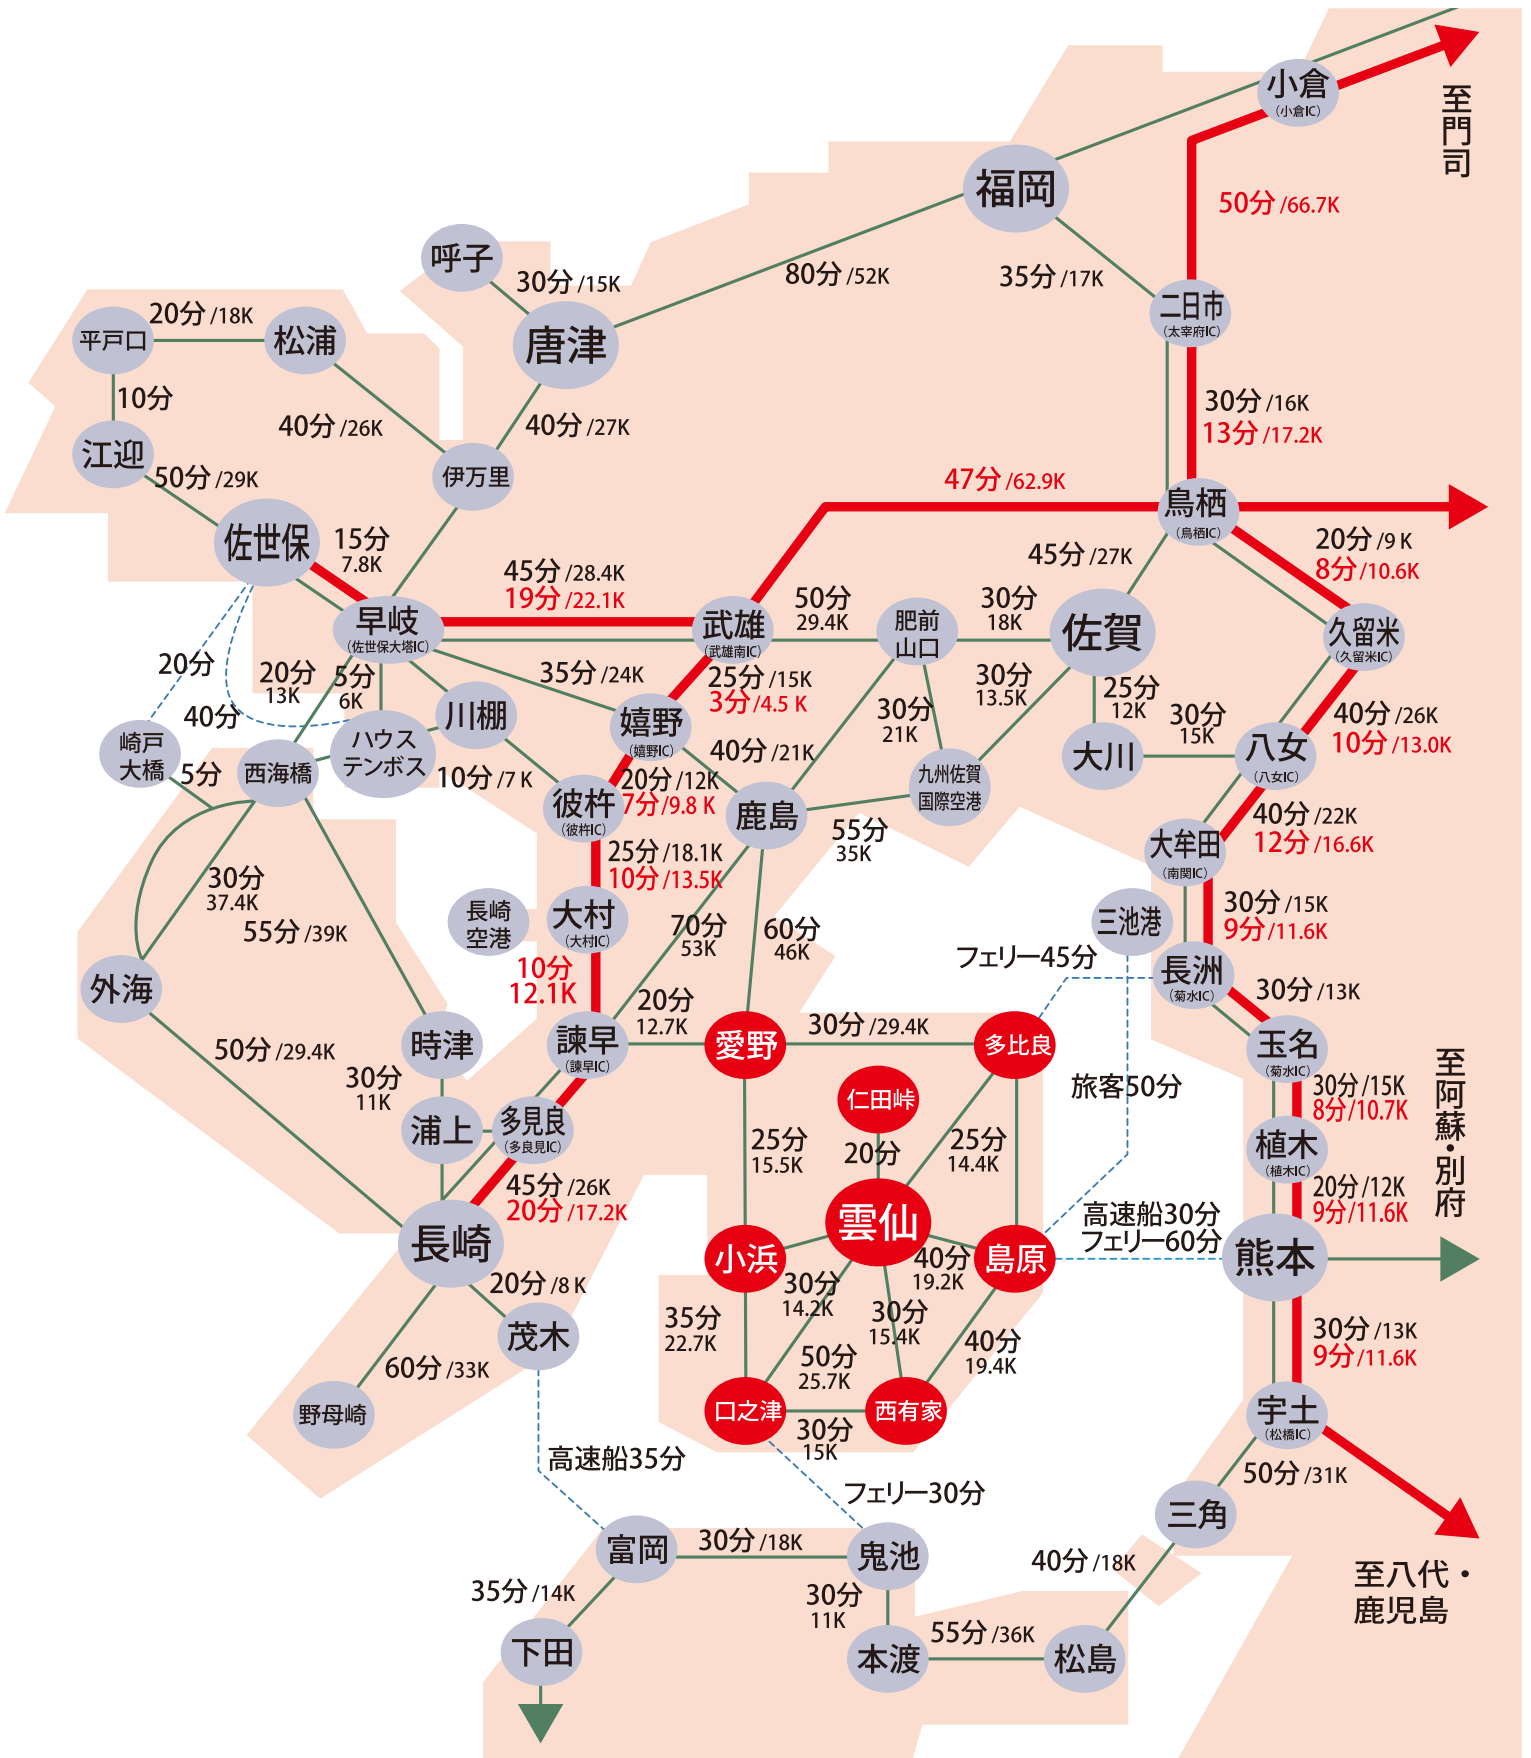

一般道・高速道

至門司

至阿蘇・別府

至八代・鹿児島