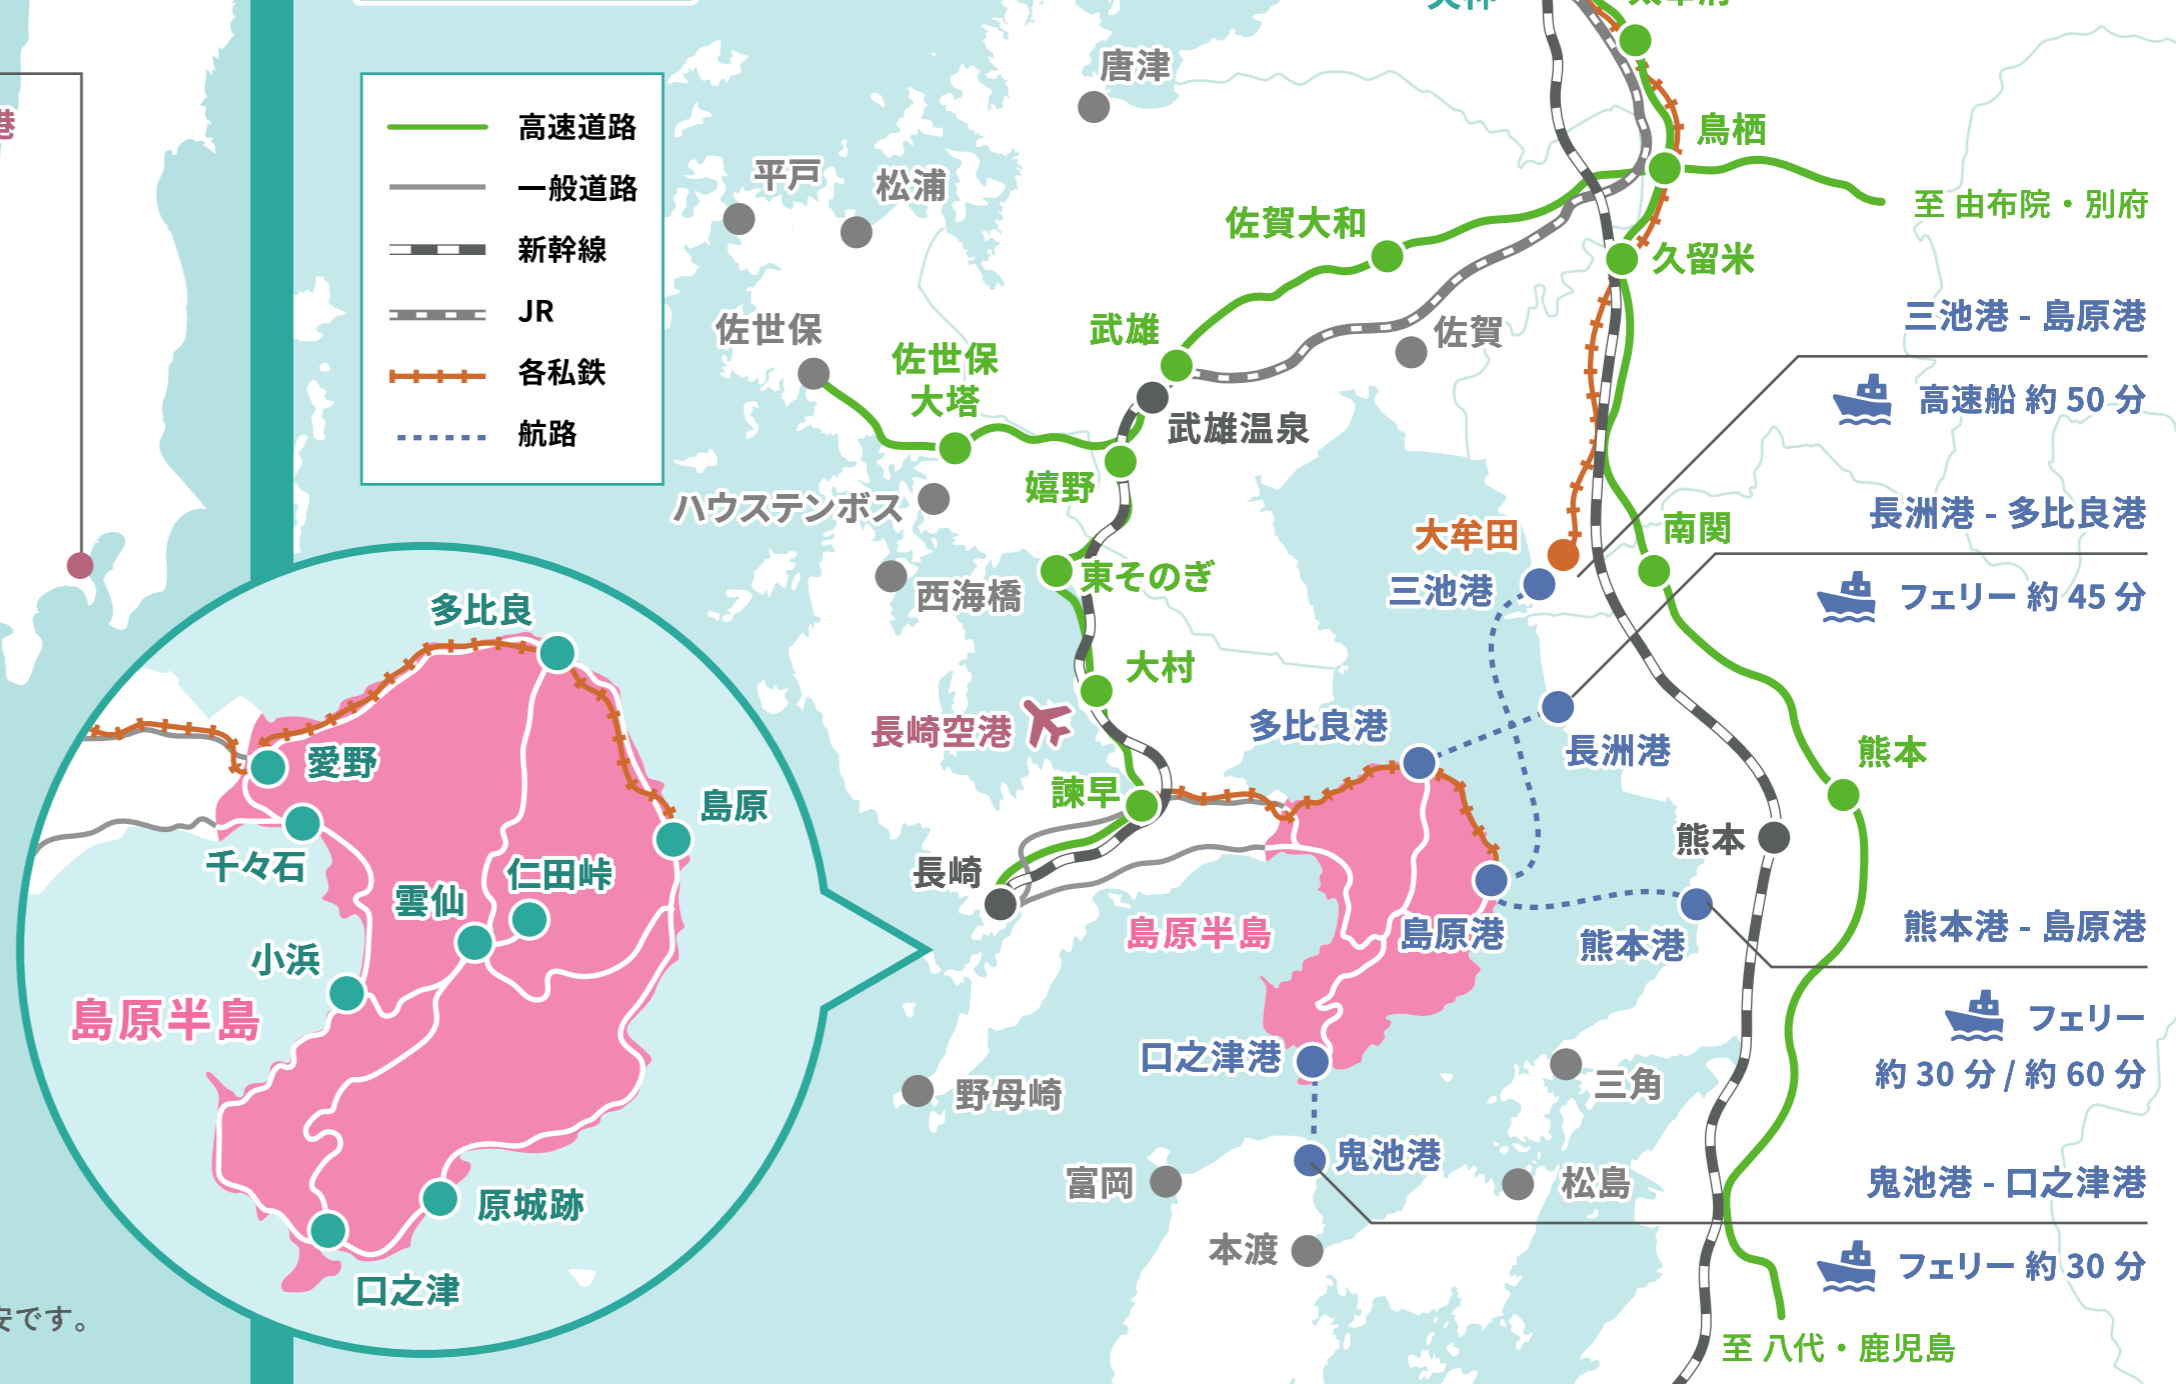

広域マップ

拡大マップ

島原半島までの主な経路と所要時間目安

航空機を使った場合

鉄道・フェリーを使った場合