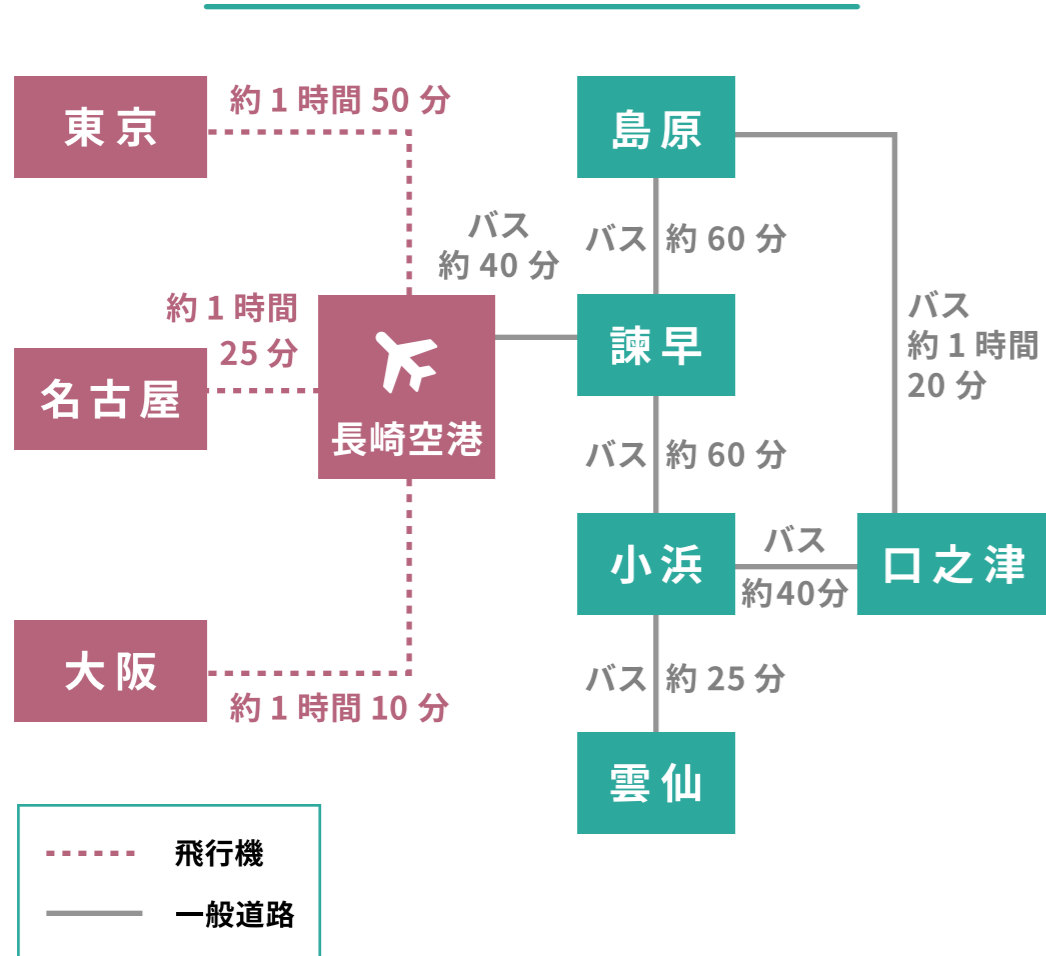

広域マップ

拡大マップ

島原半島までの主な経路と所要時間目安

航空機を使った場合

鉄道・フェリーを使った場合